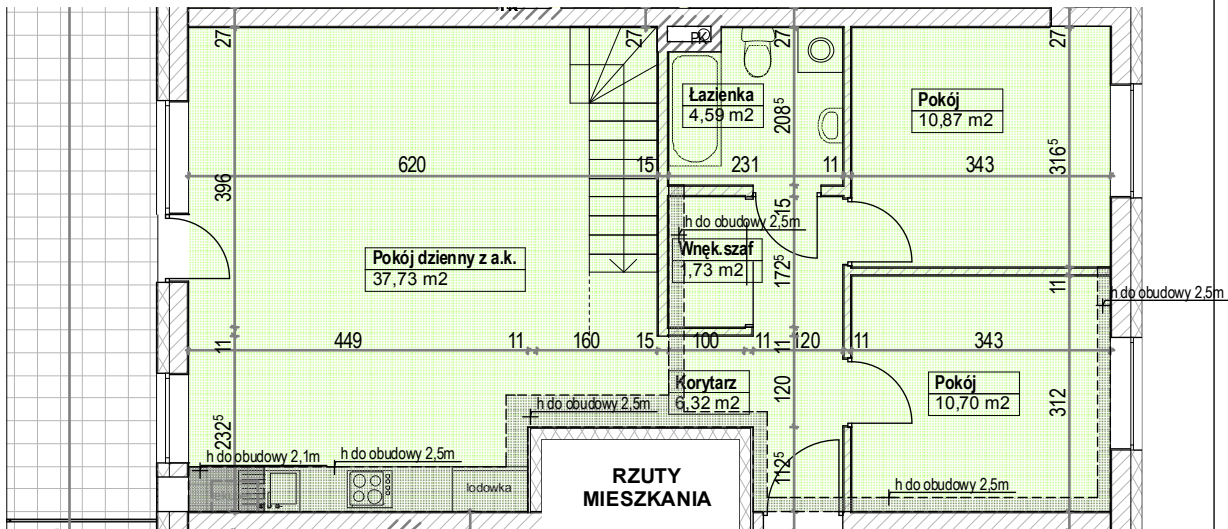

Mieszkanie 94 3-pok.+antresola
Pow. użytkowa lokalu 74,58 m²
Pow. pomieszczeń netto 71,94m²
+ Antresola 38,51m²

LOKALIZACJA MIESZKANIA

1. Numeracja mieszkań jest jedynie numeracją katalogową.
2. Wymiary i powierzchnie lokalu mogą ulec nieznacznym modyfikacjom w trakcie realizacji budowy.
3. Powierzchnia liczona wg PN-ISO 9836