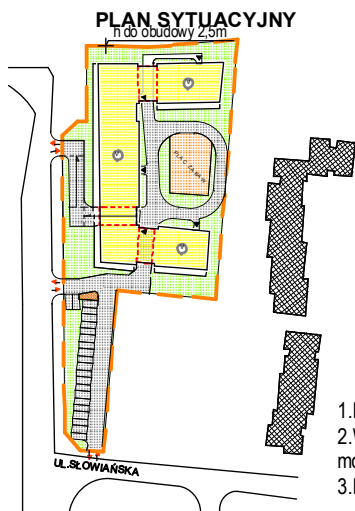

Mieszkanie 94 3-pok.+antresola
Pow. użytkowa lokalu 74,58 m²
Pow. pomieszczeń netto 71,94m²
+ Antresola 38,51m²

LOKALIZACJA MIESZKANIA

1. Numeracja mieszkań jest jedynie numeracją katalogową.
2. Wymiary i powierzchnie lokalu mogą ulec nieznacznym modyfikacjom w trakcie realizacji budowy.
3. Powierzchnia liczona wg PN-ISO 9836