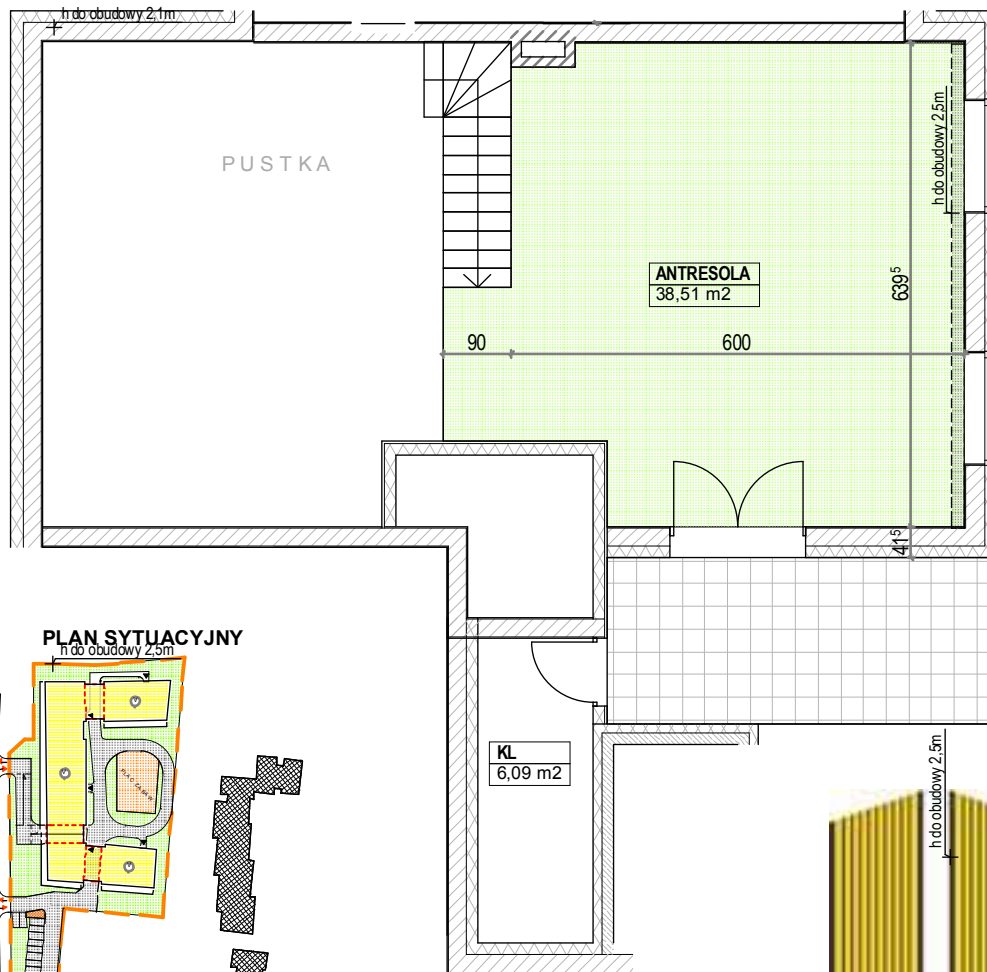

Mieszkanie 94 3-pok.+antresola
Pow. użytkowa lokalu 74,58 m²
Pow. pomieszczeń netto 71,94m²
+ Antresola 38,51m²

LOKALIZACJA MIESZKANIA

1. Numeracja mieszkań jest jedynie numeracją katalogową.
2. Wymiary i powierzchnie lokalu mogą ulec nieznacznym modyfikacjom w trakcie realizacji budowy.
3. Powierzchnia liczona wg PN-ISO 9836